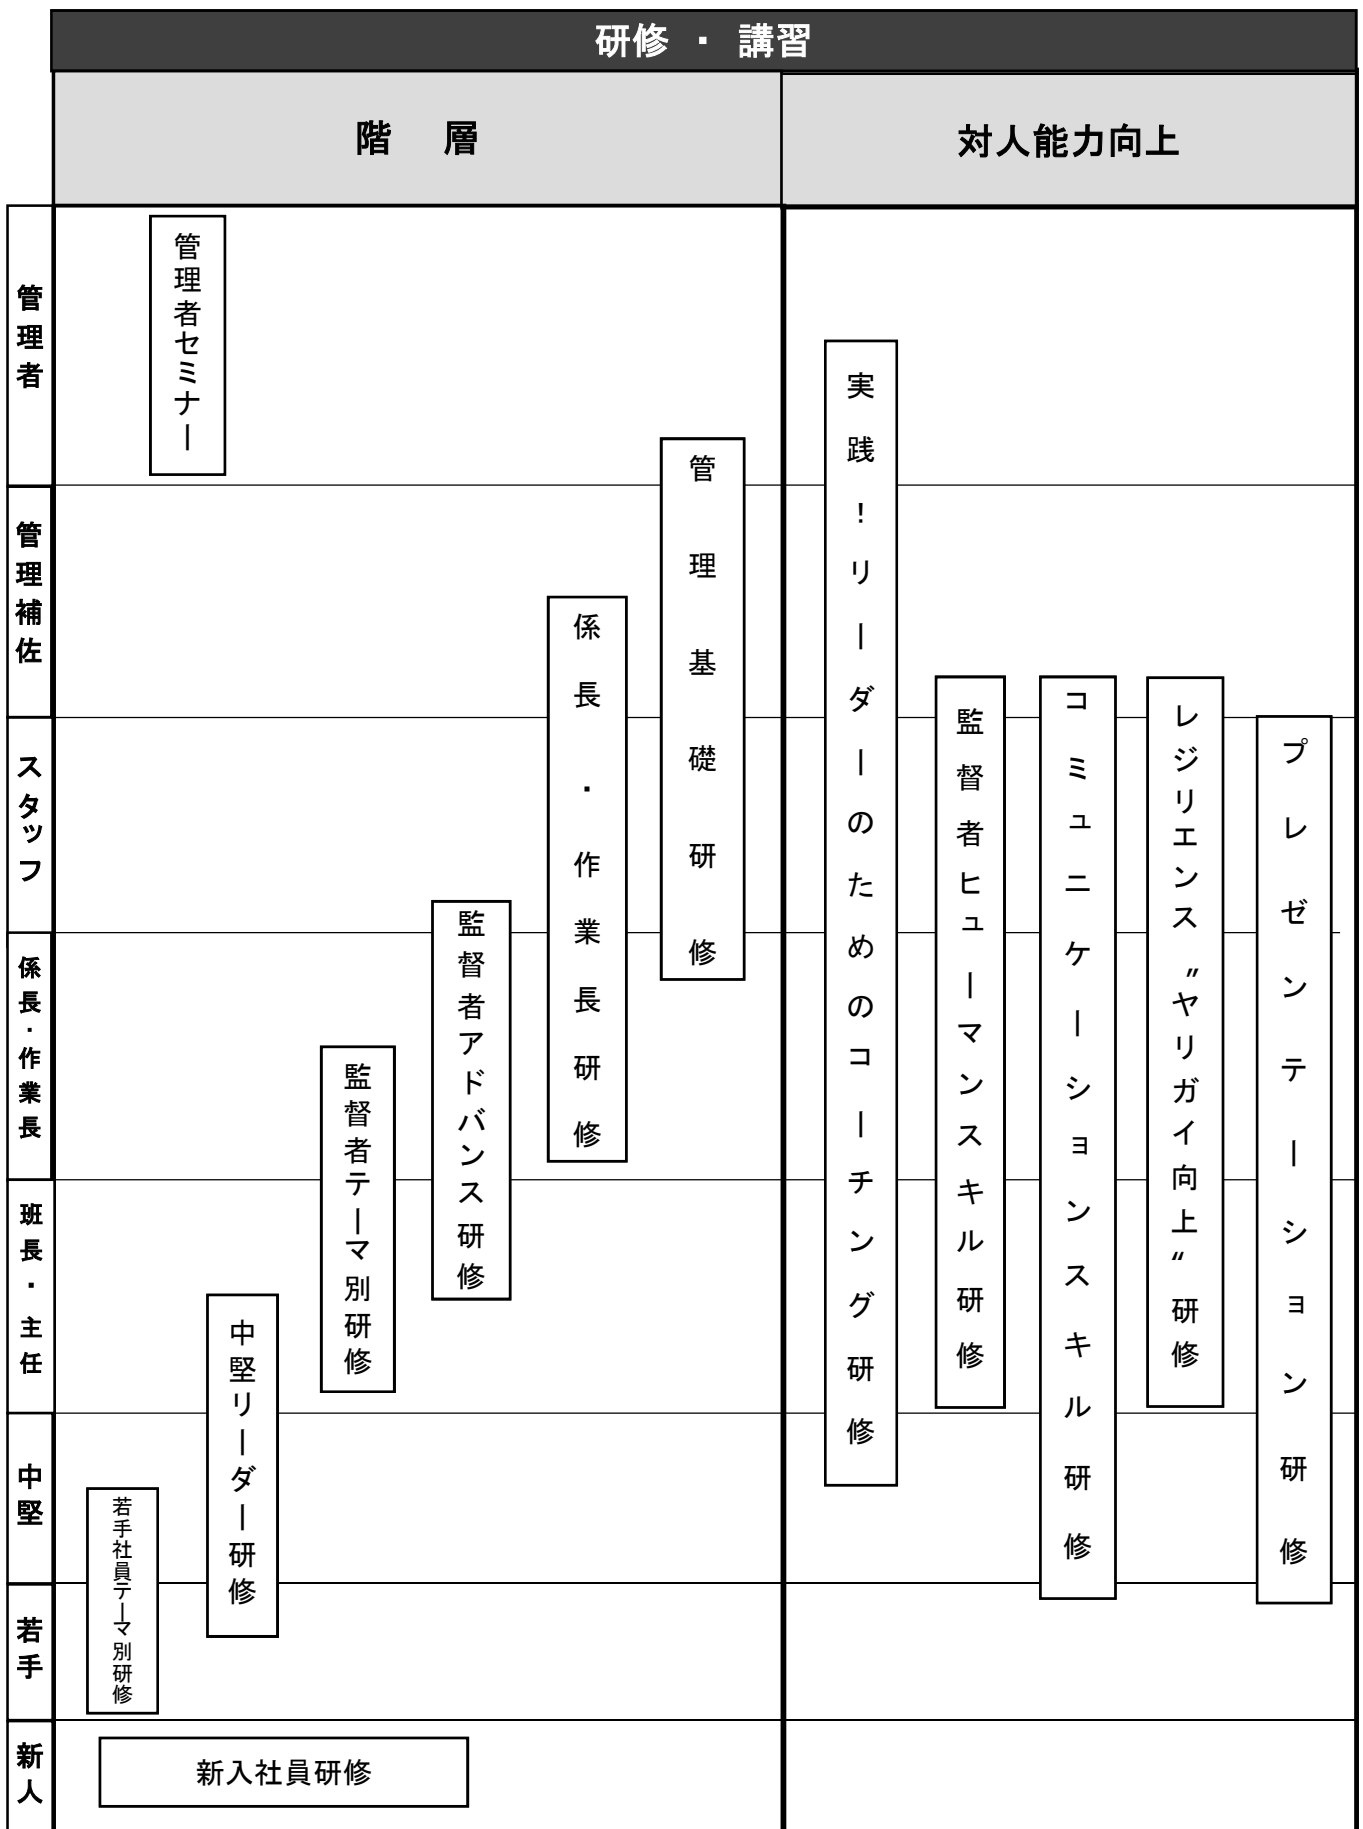

■ 研修・講習、通信教育の体系

		研修・講習				通信教育		
		技術・改善		派遣学生				
管理者								
管理補佐	薄板・厚板・鋼管・棒線・ステンレス鋼商品研修	鉄鋼材料技術講習	産業技術短期大学・人材開発センター 夏季講座	産業技術短期大学・人材開発センター 春季講座	派遣学生社会人1年課程 事前研修	派遣学生社会人2年課程 事前研修	派遣学生夏季講座	派遣学生春季講座
スタッフ	職場の問題解決法研修							
係長・作業長								
班長・主任								
中堅								
若手								
新人								